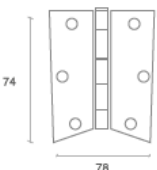

Medidas (mm)

YA-BIS3-11724	Dorado Mate
YA-BIS11675	Niquel Satinado