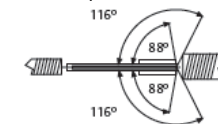

PHILLIPS BISAGRA DE PISO DE DOBLE ACCION Para puertas de vaivén

BISAGRA 1500

- Para puertas de 32 a 44 mm de espesor
- Para puertas hasta 35 Kg
- Sistema de resorte para regular la fuerza de cierre
- Permite girar hasta 116° hacia el interior y exterior
- Topes a 0°, 88° y 116° en ambas direcciones
- Componentes de acero tratados contra la corrosión
- Tuerca para alineación