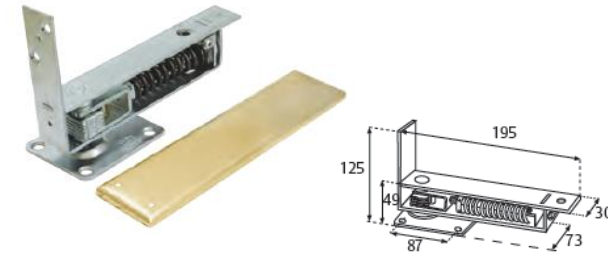

- ☐ Para puertas de 32 a 44 mm de espesor
- ☐ Para puertas hasta 35 Kg
- ☐ Sistema de resorte para regular la fuerza de cierre
- ☐ Permite girar hasta 116° hacia el interior y exterior
- ☐ Topes a 0°, 88° y 116° en ambas direcciones
- ☐ Componentes de acero tratados contra la corrosión
- ☐ Tuerca para alineación

CODIGO	COLOR
PH-1500ANT	Dorado Antiguo
PH-1500DOR	Dorado Brillante
PH-1500CRO	CROMO Satinado