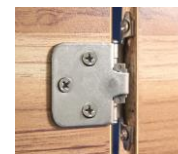

BISAGRA A PRESION Bisagras de Parche

- PAR en bolsa con tornillos
- Caja: 250 pares

Unidad de venta:
PAR en bolsa con
tornillos

CODIGO	COLOR
D-B-3148	DORADO B.
D-B-3149	DOR. ANTIGUO
D-B-3151	NIQUEL SAT.
D-B-3253	NEGRO

Para **MUEBLES**: amplia variedad de bisagras, rieles y herrajes