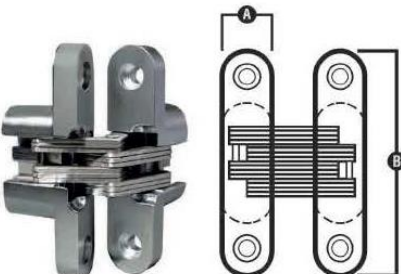

Bisagras para Muebles Perno Remachado

CABEZA BOLA

- Espesor: 1.0 mm
- Color Dorado Brillante
- Cabeza tipo bola
- INCLUYE tornillos
- Caja 20 unid / fardo 120

CODIGO	TAMAÑO
D-B-6443	1.5" x 1.25"
D-B-6444	2" x 1.4"
D-B-6445	2.5" x 1.5"
D-B-6446	3" x 1.75"

Bisagras para Muebles Perno Remachado

CABEZA PLANA

- Espesor: 1.0 mm
- Color Dorado Brillante
- Cabeza tipo plana
- INCLUYE tornillos
- Caja 20 unid / fardo 400

Unidad de venta:
20 bisagras en
Caja con tornillos

CODIGO	TAMAÑO	COLOR
D-B-6430	1" x 1"	Dorada
D-B-6432	1" x 1"	Niquel Satinado

Bisagra Ocultas de Barril

- ✓ Angulo de apertura 180°
- ✓ Material: Latón
- ✓ No incluye tornillos
- ✓ Otros tamaños disponibles

CODIGO	Característica
D-M-3696	10mm latón sólido

Bisagra Ocultas SOSS