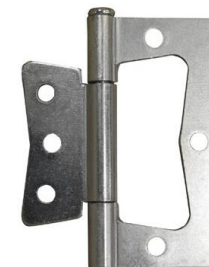

- Blister con 3 bisagras
- Longitud 3" x Ancho 1-7/8"
- Con 2 cojinetes
- Fabricada en Acero Inoxidable
- Incluye tornillos
- Bisagra de sobreponer, fácil de instalar

Acero
Inoxidable

PH-BIS-6569	Acero Inoxidable
-------------	------------------

BISAGRA 3"x3" METÁLICA ESTANDAR

- Bisagra metálica
- Espesor 2mm
- Material: Hierro
- Incluye tornillos
- Venta por unidad
- Caja de 10 unid

PH-BIS5881	NEGRO
------------	-------

BISAGRA FERRETERA SERIE 830 3"x3"

- Bisagra cuadrada con perno suelto
- Fabricada con láminas de acero
- Nuevo acabado Negro Mate
- Incluye tornillos

PH-BIS6678	Caja 9 bisagras
PH-BIS6679R	Unidad - granel

SERIE INSTAFACIL Tipo Mariposa / de sobreponer