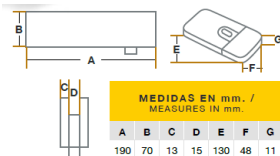

PHILLIPS BISAGRA DE PISO DE DOBLE ACCION Para puertas de vaivén

BISAGRA 1500

- Para puertas de 32 a 44 mm de espesor
- Para puertas hasta 35 Kg
- Sistema de resorte para regular la fuerza de cierre
- Permite girar hasta 116° hacia el interior y exterior
- Topes a 0°, 88° y 116° en ambas direcciones
- Componentes de acero tratados contra la corrosión
- Tuerca para alineación

CODIGO	COLOR
PH-1500ANT	Dorado Antiguo
PH-1500DOR	Dorado Brillante
PH-1500CRO	CROMO Satinado

Yale Y1000

MEDIDAS EN mm. / MEASURES IN mm.						
A	B	C	D	E	F	G
190	70	13	15	130	48	11

- Cuerpo en aluminio
- Para puertas de vidrio interiores de máximo 110cm de ancho, con un peso máximo de 100kg
- Mantiene la puerta abierta a 90°
- Ángulo máximo de apertura: 130°
- Dos válvulas para control de velocidad de cierre inicial y final
- Fácil instalación sin necesidad de abrir hueco en el piso