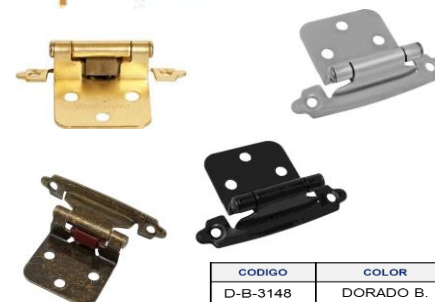

CODIGO	TAMAÑO	COLOR
D-B-6430	1" x 1"	Dorada
D-B-6432	1" x 1"	Niquel Satinado

Bisagra Ocultas de Barril

Bisagra Oculta

- ✓ Angulo de apertura 180°
- ✓ Material: Latón
- ✓ No incluye tornillos
- ✓ Otros tamaños disponibles

CODIGO	Característica
D-M-3696	10mm latón sólido

Bisagra Ocultas SOSS

BISAGRA DOBLE ACCION

- 3" x 3"
- Para puertas tipo cantina
- Incluye Tornillos
- Caja: 6 pares
- Fardo: 24 unid

Presentación

Caja

Unidad de venta:
PAR en caja
con tornillos

CODIGO	COLOR
D-B-6449	Dorada
D-B-6450	Negra

BISAGRA A PRESION Bisagras de Parche

- PAR en bolsa con tornillos
- Caja: 250 pares

Unidad de venta:
PAR en bolsa con
tornillos

CODIGO	COLOR
D-B-3148	DORADO B.
D-B-3149	DOR. ANTIGUO
D-B-3151	NIQUEL SAT.
D-B-3253	NEGRO

Para **MUEBLES**: amplia variedad de bisagras, rieles y herrajes

CODIGO	MEDIDA Ancho x Alto	Carga Máxima
D-B-3638	13 x 45 mm	20 kilos
D-B-3669	16 x 70 mm	30 kilos
D-B-3693	19 x 95 mm	35 kilos
D-B-3694	25 x 118 mm	40 kilos