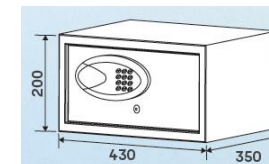

- ✓ Fácil programación
- ✓ Código maestro y de usuario, 3 a 6 dígitos
- ✓ Bloqueo después de 3 intentos
- ✓ Apertura automática
- ✓ Acceso oculto para llave
- ✓ Pantalla LED / Código PIN oculto
- ✓ Accesorios: 2 llaves, tapete interior y kit de montaje

Pedido de
importación