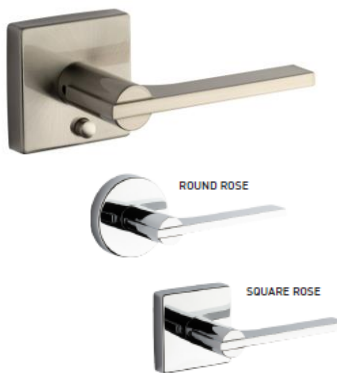

PREMIER RESIDENTIAL LOCKS

BECAUSE THE DETAILS MATTER

PRODUCTO DE IMPORTACION

Consulte a nuestros asesores de proyectos por disponibilidad y precios

PREMIER LOCKSETS

- › Fully reversible lock
- › Universal 6-in-1 latches offer a guaranteed fit
- › Push button auto-release on privacy function
- › Concealed screw mount for a streamlined look
- › Premium all metal construction
- › Fits standard doors

GRADE 3

ANSI GRADE 3

FIRE RATING AVAILABLE

Optional 20-minute fire rating. A fire can and latch must be ordered in conjunction with lockset.

EXTENSION KIT AVAILABLE

Optional Extension Kit works to accommodate doors that are 2-1/4" thick.

Arc Deco

Modelo ARC DECO	FUNCION	COLOR
T-30-D07524SN	Privacidad	Niquel Satinado

Combine con la colección accesorios de baño de alta calidad y diseño

Slip Stream

Modelo SLIP STREAM	FUNCION	COLOR
T-30-D07324SN	Privacidad	Niquel Satinado

Combine con la colección accesorios de baño de alta calidad y diseño

1948

THE 1948 LEVER

Modelo 1948	FUNCION	COLOR
T-30-D07124SN	Privacidad	Niquel Satinado

Combine con la colección accesorios de baño de alta calidad y diseño