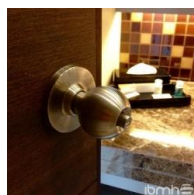

Pomos

- Cerradura de mecanismo tubular, de pomo redondo (bola)
- Picaporte ajustable 2-3/8 a 2-3/4plg (60 a 70mm).
- Para puertas de 1-3/8 a 1-3/4plg de espesor.
- Dos funciones:
  - Dormitorio: 3 llaves corte tipo Yale, cilindro de cinco pines.
  - Baño: con mecanismo de apertura de emergencia.
- Fácil instalación. Garantía de 10 años en la parte mecánica.
- Empaque Blister (visual). Fardo: 24 unid

Elite

Para puertas hasta 44 mm espesor

CODIGO	Empaque	COLOR	FUNCION
LP-ELI40605	BLISTER	Dorado Brillante	Baño
LP-ELI50605	BLISTER		Dormitorio
LP-ELI40609	BLISTER	Dorado Antigo	Baño
LP-ELI50609	BLISTER		Dormitorio
LP-ELI40616	BLISTER	Cobre Antigo	Baño
LP-ELI50616	BLISTER		Dormitorio
LP-ELI40632	BLISTER	Acero Satinado	Baño
LP-ELI50632	BLISTER		Dormitorio

Mecanismo CILINDRICO, modelos de pomo
Picaporte FIJO 2-3/8 plg (60 mm).
Botón para bloqueo en el interior
Empaque Blister (visual). Fardo: 24 unid

Modelo «Bola»

CODIGO	COLOR
CEN-50605-B	Dorado Brillante
CEN-50609-B	Dorado Antigo
CEN-50632-B	Acero Inoxidable

Capri

LP-CAP40605	BAÑO	Dorado Brillante	blister
LP-CAP50605	LLAVE		blister
LP-CAP40609	BAÑO	Dorado ANTIGUO	blister
LP-CAP50609	LLAVE		blister
LP-CAP40616	BAÑO	COBRE Antigo	blister
LP-CAP50616	LLAVE		blister
LP-CAP40632	BAÑO	Acero Satinado	blister
LP-CAP50632	LLAVE		blister

Modelo «Copa»

Mecanismo CILINDRICO,
modelos tipo Copa
Empaque: cajita individual

CODIGO	COLOR
CEN-50605C	Dorado Brillante