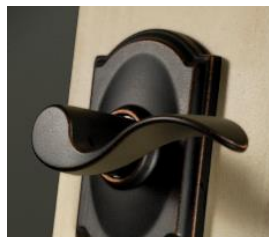

CERRADURAS RESIDENCIALES

- Pomos
- Manijas
- Cerrojos
- Entradas Principales
- Auxiliares

CEFECO de Centroamerica, S.A.

www.lockplus.com.gt

Tels. (502) 2216-4800

E-mail: contacto@lockplus.com.gt

Pomos

- Cerradura de mecanismo tubular, de pomo redondo (bola)
- Picaporte ajustable 2-3/8 a 2-3/4plg (60 a 70mm).
- Para puertas de 1-3/8 a 1-3/4plg de espesor.
- Dos funciones:
 - Dormitorio: 3 llaves corte tipo Yale, cilindro de cinco pines.
 - Baño: con mecanismo de apertura de emergencia.
- Fácil instalación. Garantía de 10 años en la parte mecánica.
- Empaque Blister (visual). Fardo: 24 unid

Elite

Dorado Antigo

Dorado Brillante

Acero Satinado

Cobre Antigo

Para puertas hasta 44 mm espesor

CODIGO	Empaque	COLOR	FUNCION
LP-ELI40605	BLISTER	Dorado Brillante	Baño
LP-ELI50605	BLISTER		Dormitorio
LP-ELI40609	BLISTER	Dorado Antigo	Baño
LP-ELI50609	BLISTER		Dormitorio
LP-ELI40616	BLISTER	Cobre Antigo	Baño
LP-ELI50616	BLISTER		Dormitorio
LP-ELI40632	BLISTER	Acero Satinado	Baño
LP-ELI50632	BLISTER		Dormitorio

Mecanismo CILINDRICO, modelos de pomo
Picaporte FIJO 2-3/8 plg (60 mm).
Botón para bloqueo en el interior
Empaque Blister (visual). Fardo: 24 unid

Modelo «Bola»

CODIGO	COLOR
CEN-50605-B	Dorado Brillante
CEN-50609-B	Dorado Antigo
CEN-50632-B	Acero Inoxidable

Perilla Deluxe de Doble Llave

- Mecanismo Cilindrico
- Caja de 6 unid
- Fardo 24 unid

Caja

CODIGO	COLOR
D-C-6281	Dorado Antiguo
D-C-6282	Acero Inoxidable

DEXTER Barza Tubular

- Función Llave-Botón
- Función Ranura-Botón, o baño
- Caja: 6 unid / Fardo 24 unid