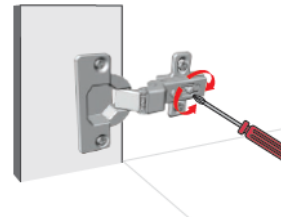

BISAGRA BIDIMENSIONAL

Profundidad de la perforación donde se coloca la cazoleta 12.5mm.

CEFEKO de Centroamerica, S.A.

www.cefeco.gt

Tels. (502) 2216-4800

E-mail: contacto@cefeco.gt

https://www.youtube.com/watch?v=qTk8P_OhvaQ0

CANTO ESCONDIDO COBERTURA COMPLETA

-La puerta queda por delante del gabinete, tapando por completo el lateral.

CANTO MEDIO COBERTURA MEDIA

-Para puertas que comparten una pared del gabinete.

CANTO VISTO COBERTURA INTERNA

-Para puertas que quedan internamente en el gabinete, quedando el canto del lateral a la vista.

Ajustes de puerta

AJUSTE LATERAL

Girar el tornillo señalado hasta que la puerta quede recta.

AJUSTE DE PROFUNDIDAD

Regular la distancia entre la puerta y el costado del mueble girando el tornillo señalado.

Giro a la izquierda: aumenta la distancia.

Giro a la derecha: reduce la distancia.

AJUSTE VERTICAL

Soltar el tornillo de sujeción levemente y alinear la puerta en altura.