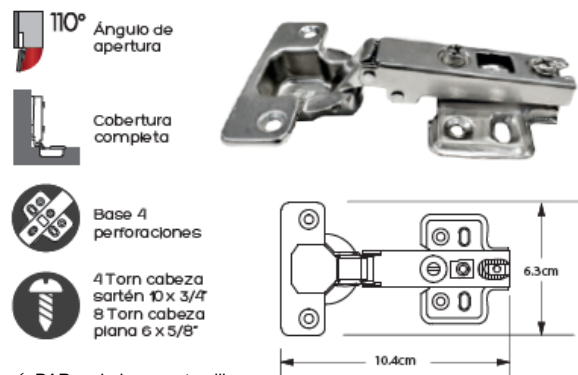

Bisagra de 110° CANTO ESCONDIDO D-M-3766C

Tradicional cobertura completa base 4 perforaciones

- ✓ PAR en bolsa, con tornillos
- ✓ Fardo: 125 pares

CODIGO	PAR	F.125 Par	+500 pares
D-M-3766C