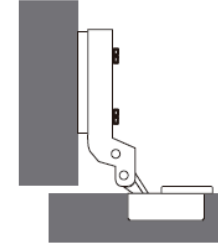

CANTO MEDIO COBERTURA MEDIA

-Para puertas que comparten una pared del gabinete.