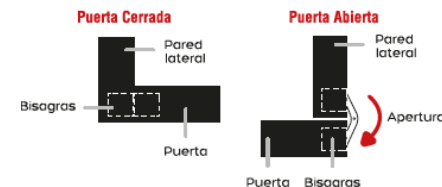

Montaje a tope para puertas al ras

Montaje a tope para puertas sobrepuestas