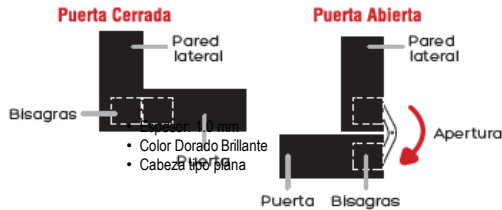

BISAGRA OCULTA SOS

Bisagra oculta

Apertura 180°

Mecanismo Acero inoxidable

- PAR con tornillos
- 180° apertura
- Color Cromo Satinado