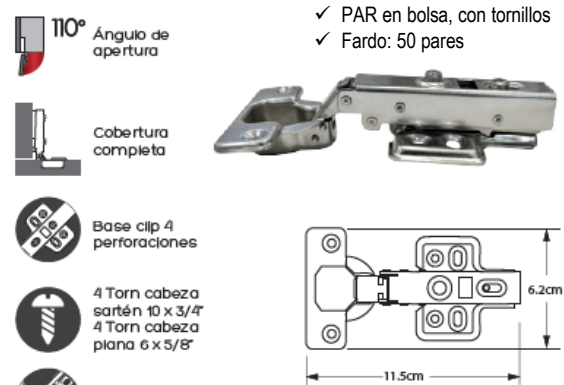

Bisagra de 110° CANTO VISTO D-M-3768C

Tradicional cobertura interna base 4 perforaciones

- ✓ PAR en bolsa, con tornillos
- ✓ Fardo: 125 pares

CODIGO	PAR	F.125 Par	+500 pares
D-M-3768C			

Bisagra CIERRE SUAVE de 110° CANTO ESCONDIDO D-M-3662C

Cierre suave cobertura completa

- ✓ PAR en bolsa, con tornillos
- ✓ Fardo: 50 pares

CODIGO	PAR	docena	+ 100 pares
D-M-3662C			

Bisagra CIERRE SUAVE de 110° CANTO MEDIO D-M-3663C

Cierre suave cobertura media