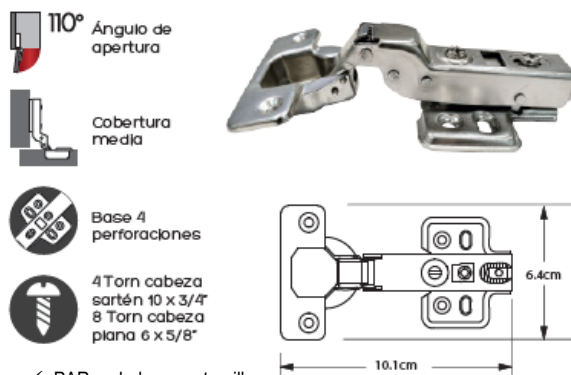

Bisagra de 110° CANTO MEDIO D-M-3767C

Tradicional cobertura media base 4 perforaciones

- ✓ PAR en bolsa, con tornillos
- ✓ Fardo: 125 pares

CODIGO	PAR	F.125 Par	+500 pares
D-M-3767C