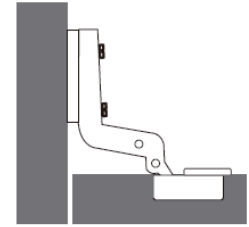

BISAGRA BIDIMENSIONAL

Profundidad de la perforación donde se coloca la cazoleta 12.5mm.

CEFEKO de Centroamerica, S.A.

www.cefeco.gt

Tels. (502) 2216-4800

E-mail: contacto@cefeco.gt

https://www.youtube.com/watch?v=qTk8P_OhvaQ0

CANTO ESCONDIDO COBERTURA COMPLETA

-La puerta queda por delante del gabinete, tapando por completo el lateral.

CANTO MEDIO COBERTURA MEDIA

-Para puertas que comparten una pared del gabinete.

CANTO VISTO COBERTURA INTERNA

-Para puertas que quedan internamente en el gabinete, quedando el canto del lateral a la vista.

Ajustes de puerta

AJUSTE LATERAL

Girar el tornillo señalado hasta que la puerta quede recta.

AJUSTE DE PROFUNDIDAD

Regular la distancia entre la puerta y el costado del mueble girando el tornillo señalado.

Giro a la izquierda: aumenta la distancia.

Giro a la derecha: reduce la distancia.

AJUSTE VERTICAL

Soltar el tornillo de sujeción levemente y alinear la puerta en altura.