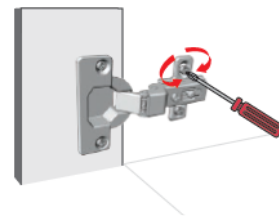

-Para puertas que quedan internamente en el gabinete, quedando el canto del lateral a la vista.

Ajustes de puerta

AJUSTE LATERAL

Girar el tornillo señalado hasta que la puerta quede recta.

AJUSTE DE PROFUNDIDAD

Regular la distancia entre la puerta y el costado del mueble girando el tornillo señalado.

Giro a la izquierda: aumenta la distancia.

Giro a la derecha: reduce la distancia.

AJUSTE VERTICAL

Soltar el tornillo de sujeción levemente y alinear la puerta en altura.