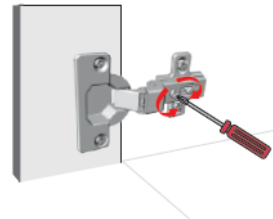

BISAGRA BIDIMENSIONAL

Profundidad de la perforación donde se coloca la cazoleta 12.5mm.

CEFEKO de Centroamerica, S.A.

www.cefeco.gt

Tels. (502) 2216-4800

E-mail: contacto@cefeco.gt

https://www.youtube.com/watch?v=qTk8P_OhvaQ0

CANTO ESCONDIDO COBERTURA COMPLETA

-La puerta queda por delante del gabinete, tapando por completo el lateral.

CANTO MEDIO COBERTURA MEDIA

-Para puertas que comparten una pared del gabinete.

CANTO VISTO COBERTURA INTERNA

-Para puertas que quedan internamente en el gabinete, quedando el canto del lateral a la vista.

Ajustes de puerta

AJUSTE LATERAL

Girar el tornillo señalado hasta que la puerta quede recta.

AJUSTE DE PROFUNDIDAD

Regular la distancia entre la puerta y el costado del mueble girando el tornillo señalado.

Giro a la izquierda: aumenta la distancia.

Giro a la derecha: reduce la distancia.

AJUSTE VERTICAL

Soltar el tornillo de sujeción levemente y alinear la puerta en altura.