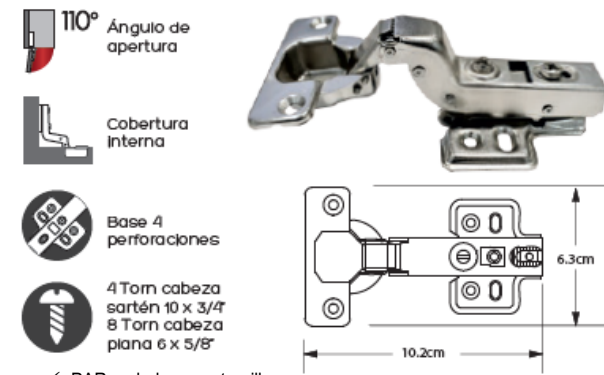

Bisagra de 110° CANTO VISTO D-M-3768C

Tradicional cobertura interna base 4 perforaciones

- ✓ PAR en bolsa, con tornillos
- ✓ Fardo: 125 pares

CODIGO	PAR	F.125 Par	+500 pares
D-M-3768C