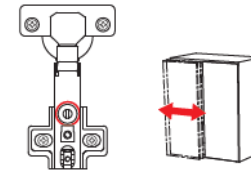

BISAGRA BIDIMENSIONAL

Profundidad de la perforación donde se coloca la cazoleta 12.5mm.

CEFEKO de Centroamerica, S.A.

www.cefeco.gt

Tels. (502) 2216-4800

E-mail: contacto@cefeco.gt

https://www.youtube.com/watch?v=qTk8P_OhvaQ0

CANTO ESCONDIDO COBERTURA COMPLETA

-La puerta queda por delante del gabinete, tapando por completo el lateral.

CANTO MEDIO COBERTURA MEDIA

-Para puertas que comparten una pared del gabinete.

CANTO VISTO COBERTURA INTERNA

-Para puertas que quedan internamente en el gabinete, quedando el canto del lateral a la vista.

Ajustes de puerta

AJUSTE LATERAL

Girar el tornillo señalado hasta que la puerta quede recta.

AJUSTE DE PROFUNDIDAD

Regular la distancia entre la puerta y el costado del mueble girando el tornillo señalado.

Giro a la izquierda: aumenta la distancia.

Giro a la derecha: reduce la distancia.

AJUSTE VERTICAL

Soltar el tornillo de sujeción levemente y alinear la puerta en altura.