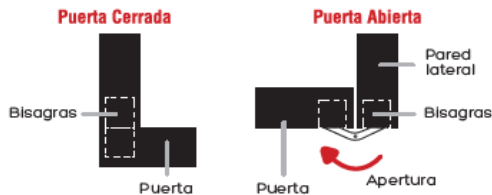

Apertura 180°

Mecanismo Acero inoxidable

- PAR con tornillos
- 180° apertura
- Color Cromo Satinado

Montaje a tope para puertas sobrepuestas

CODIGO	Medida	Capacidad	PAR	+5 pares
D-B-3638	13 x 45	20 Kgs		
D-B-3668	13 x 60			
D-B-3669	16 x 70	30 Kgs		
D-B-3693	19 x 95	35 Kgs		
D-B-3694	25 x 118	40 Kgs		