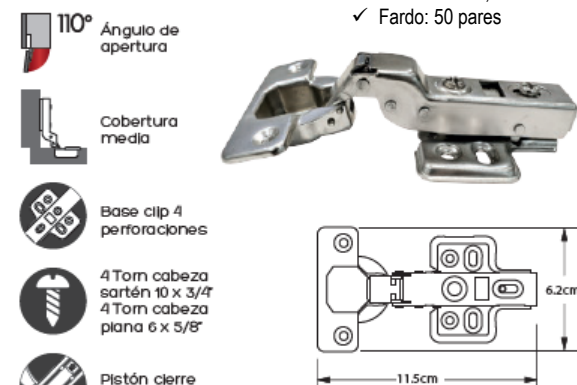

Cierre suave cobertura completa

- ✓ PAR en bolsa, con tornillos
- ✓ Fardo: 50 pares

CODIGO	PAR	docena	+ 100 pares
D-M-3662C			

Bisagra CIERRE SUAVE de 110° CANTO MEDIO D-M-3663C

Cierre suave cobertura media