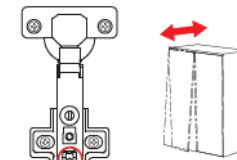

AJUSTE DE PROFUNDIDAD

Regular la distancia entre la puerta y el costado del mueble girando el tornillo señalado.

Giro a la izquierda: aumenta la distancia.

Giro a la derecha: reduce la distancia.