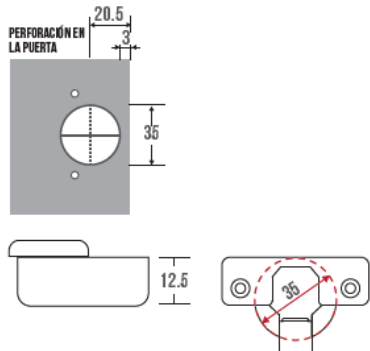

BISAGRA BIDIMENSIONAL

Profundidad de la perforación donde se coloca la cazoleta 12.5mm.

CEFEKO de Centroamerica, S.A.

www.cefeco.gt

Tels. (502) 2216-4800

E-mail: contacto@cefeco.gt

https://www.youtube.com/watch?v=qTk8P_OhvaQ0

-Para puertas que quedan internamente en el gabinete, quedando el canto del lateral a la vista.

Ajustes de puerta

AJUSTE LATERAL

Girar el tornillo señalado hasta que la puerta quede recta.

AJUSTE DE PROFUNDIDAD