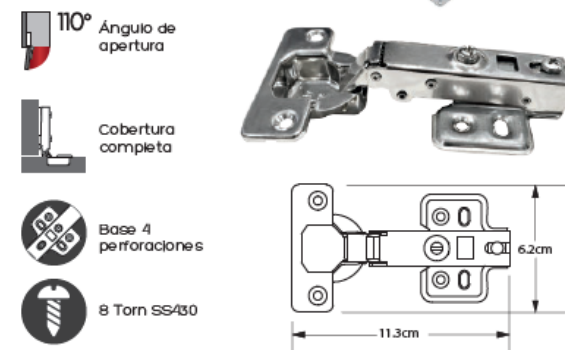

Bisagra CIERRE SUAVE ACERO INOXIDABLE – canto escondido Cierre suave acero inoxidable D-M-3735

- ✓ PAR en bolsa, con tornillos
- ✓ Fardo: 50 pares

CODIGO	PAR	docena	+ 25 pares
D-M-3735