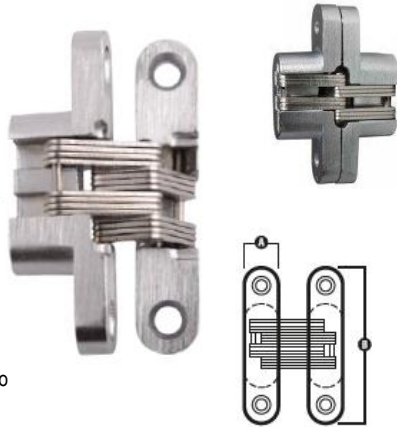

BISAGRA OCULTA SOS

Bisagra oculta

Apertura 180°

Mecanismo Acero inoxidable

- PAR con tornillos
- 180° apertura
- Color Cromo Satinado