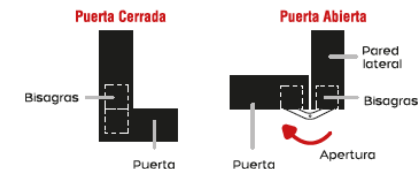

CODIGO	Medida	UNIDAD	DOCENA	+30 UNID
D-B-3696	10 mm			

* Otras medidas disponibles para importación