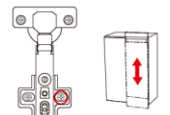

<https://www.youtube.com/watch?v=qTk8P_Ohvq0>

- PAR de bisagras en bolsa
- Angulo de apertura de 110°
- Base para 4 tornillos
- Diámetro 35mm
- INCLUYE 4 tornillos cabeza redonda 10x3/4" y 8 tornillos cabeza plana 6x5/8"
- Caja de 125 pares

CANTO ESCONDIDO COBERTURA COMPLETA

-La puerta queda por delante del gabinete, tapando por completo el lateral.

CANTO MEDIO COBERTURA MEDIA

-Para puertas que comparten una pared del gabinete.

CANTO VISTO COBERTURA INTERNA

-Para puertas que quedan internamente en el gabinete, quedando el canto del lateral a la vista.

Para más información ver el video tutorial de instalación:

Ajustes de Puerta

AJUSTE LATERAL

AJUSTE DE PROFUNDIDAD

Giro a la izquierda: aumenta la distancia.

Giro a la derecha: reduce la distancia.

AJUSTE VERTICAL

110° Angulo de apertura

Cobertura completa

Base 4 perforaciones

4 Torn cabeza sartén 10 x 3/4"
8 Torn cabeza plana 6 x 5/8"

D-M-3766

Bisagra de 110° CANTO MEDIO

D-M-3767

110° Angulo de apertura

Cobertura media

Base 4 perforaciones

4 Torn cabeza sartén 10 x 3/4"
8 Torn cabeza plana 6 x 5/8"

Bisagra de 110° CANTO VISTO

D-M-3768

110° Angulo de apertura

Cobertura interna

Base 4 perforaciones

4 Torn cabeza sartén 10 x 3/4"
8 Torn cabeza plana 6 x 5/8"

Bisagra de 110° CANTO ESCONDIDO Cierre Suave – Negra – Bolsa 1 unidad D-M-4962

110° Angulo de apertura

Cobertura completa

Base clip 4 perforaciones

4 Torn cabeza sartén 10 x 3/4"
4 Torn cabeza plana 6 x 5/8"

Pistón cierre suave

Bisagra de 110° CANTO MEDIO

BID 35 SC
PH-M-5784

- PAR en bolsa
- Diámetro: 35mm
- Espesor: 1mm