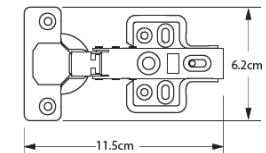

<https://www.youtube.com/watch?v=qTk8P_Ohvq0>

- PAR de bisagras en bolsa
- Angulo de apertura de 110°
- Base para 4 tornillos
- Diámetro 35mm
- INCLUYE 4 tornillos cabeza redonda 10x3/4" y 8 tornillos cabeza plana 6x5/8"
- Caja de 125 pares

CANTO ESCONDIDO COBERTURA COMPLETA

-La puerta queda por delante del gabinete, tapando por completo el lateral.

CANTO MEDIO COBERTURA MEDIA

-Para puertas que comparten una pared del gabinete.

CANTO VISTO COBERTURA INTERNA

-Para puertas que quedan internamente en el gabinete, quedando el canto del lateral a la vista.

Para más información ver el video tutorial de instalación:

Ajustes de Puerta

AJUSTE LATERAL

AJUSTE DE PROFUNDIDAD

Giro a la izquierda: aumenta la distancia.

Giro a la derecha: reduce la distancia.

AJUSTE VERTICAL

110° Angulo de apertura

Cobertura completa

Base 4 perforaciones

4 Torn cabeza sartén 10 x 3/4"
8 Torn cabeza plana 6 x 5/8"

D-M-3766

Bisagra de 110° CANTO MEDIO

D-M-3767

110° Angulo de apertura

Cobertura media

Base 4 perforaciones

4 Torn cabeza sartén 10 x 3/4"
8 Torn cabeza plana 6 x 5/8"

Bisagra de 110° CANTO VISTO

D-M-3768

110° Angulo de apertura

Cobertura interna

Base 4 perforaciones

4 Torn cabeza sartén 10 x 3/4"
8 Torn cabeza plana 6 x 5/8"

Bisagra de 110° CANTO ESCONDIDO Cierre Suave – Negra – Bolsa 1 unidad D-M-4962

110° Angulo de apertura

Cobertura completa

Base clip 4 perforaciones

4 Torn cabeza sartén 10 x 3/4"
4 Torn cabeza plana 6 x 5/8"

Pistón cierre suave

Bisagra de 110° CANTO MEDIO

BID 35 SC
PH-M-5784

- PAR en bolsa
- Diámetro: 35mm
- Espesor: 1mm