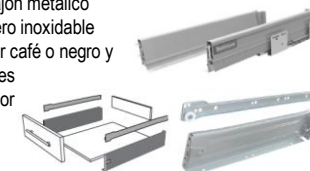

RIELES CIERRE SUAVE

45 Kg

Con Pistón

- ✓ Apertura automática de gaveta con ligero empuje
- ✓ Material: Acero
- ✓ Empaque: JUEGO de PAR SIN tornillos
- ✓ Caja de 10 juegos (pares)

CODIGO	MEDIDA
D-M-43716	16" / 40cm
D-M-43717	18" / 45cm
D-M-43718	20" / 50cm

Otros modelos disponibles para pedidos de importación

- Extensión tipo cajón metálico
- Extensión de acero inoxidable
- Epóxicas de color café o negro y de otros espesores
- De montaje inferior