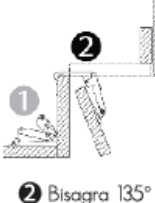

1. **D-M-3667**
2. 135° Ángulo de apertura
   - Cobertura interna
   - 4 Torn cabeza sartén 10 x 3/4"
   - 4 Torn cabeza plana 6 x 5/8"