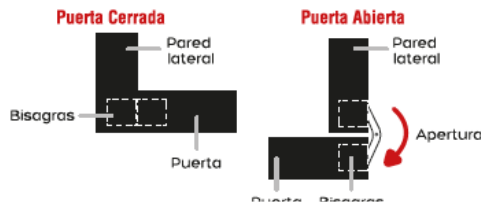

## Bisagra Ocultas SOSS

- Caja: PAR con tornillos
- 180° apertura
- Color Cromo Satinado

| CODIGO   | MEDIDA AxB  | CAPACIDAD |
|----------|-------------|-----------|
| D-B-3638 | 13 x 45 mm  | 20 Kgs    |
| D-B-3639 | 16 x 70 mm  | 30 Kgs    |
| D-B-3693 | 19 x 95 mm  | 35 Kgs    |
| D-B-3694 | 25 x 118 mm | 40 Kgs    |

### Montaje a tope para puertas al ras