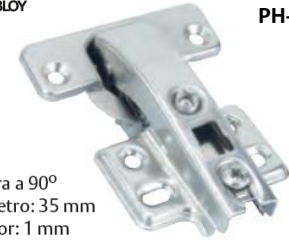

- Ilumina con 3 leds

**D-M-3765**

**PHILLIPS ASSA ABLOY** Bisagra PUSH de 110° CANTO ESCONDIDO

- PAR en bolsa
- Diámetro: 35mm
- Espesor: 1mm

**PH-M-5783**

**PHILLIPS ASSA ABLOY** Bisagra de 90°

- Bisagra a 90°
- Diámetro: 35 mm
- Espesor: 1 mm