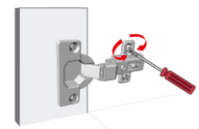

<https://www.youtube.com/watch?v=qTk8P_Ohvq0>

- PAR de bisagras en bolsa
- Angulo de apertura de 110°
- Base para 4 tornillos
- Diámetro 35mm
- INCLUYE 4 tornillos cabeza redonda 10x3/4" y 8 tornillos cabeza plana 6x5/8"
- Caja de 125 pares

CANTO ESCONDIDO COBERTURA COMPLETA

-La puerta queda por delante del gabinete, tapando por completo el lateral.

CANTO MEDIO COBERTURA MEDIA

-Para puertas que comparten una pared del gabinete.

CANTO VISTO COBERTURA INTERNA

-Para puertas que quedan internamente en el gabinete, quedando el canto del lateral a la vista.

Para más información ver el video tutorial de instalación:

Ajustes de Puerta

AJUSTE LATERAL

AJUSTE DE PROFUNDIDAD

Giro a la izquierda: aumenta la distancia.

Giro a la derecha: reduce la distancia.

AJUSTE VERTICAL

110° Angulo de apertura

Cobertura completa

Base 4 perforaciones

4 Torn cabeza sartén 10 x 3/4"
8 Torn cabeza plana 6 x 5/8"

D-M-3766

Bisagra de 110° CANTO MEDIO

D-M-3767

110° Angulo de apertura

Cobertura media

Base 4 perforaciones

4 Torn cabeza sartén 10 x 3/4"
8 Torn cabeza plana 6 x 5/8"

Bisagra de 110° CANTO VISTO

D-M-3768

110° Angulo de apertura

Cobertura interna

Base 4 perforaciones

4 Torn cabeza sartén 10 x 3/4"
8 Torn cabeza plana 6 x 5/8"

Bisagra de 110° CANTO ESCONDIDO Cierre Suave – Negra – Bolsa 1 unidad D-M-4962

110° Angulo de apertura

Cobertura completa

Base clip 4 perforaciones

4 Torn cabeza sartén 10 x 3/4"
4 Torn cabeza plana 6 x 5/8"

Pistón cierre suave

Bisagra de 110° CANTO MEDIO

BID 35 SC
PH-M-5784

- PAR en bolsa
- Diámetro: 35mm
- Espesor: 1mm