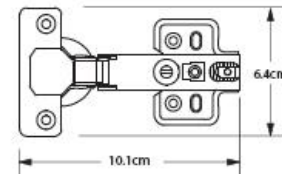

Bisagra de 110° CANTO VISTO

D-M-3768

110° Angulo de apertura

Cobertura interna

Base 4 perforaciones

4 Torn cabeza sartén 10 x 3/4"
8 Torn cabeza plana 6 x 5/8"