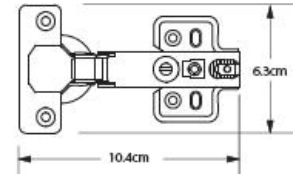

Bisagra de 110° CANTO MEDIO

D-M-3767

110° Angulo de apertura

Cobertura media

Base 4 perforaciones

4 Torn cabeza sartén 10 x 3/4"
8 Torn cabeza plana 6 x 5/8"