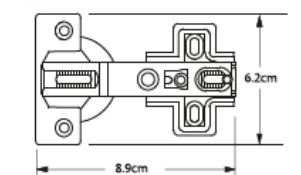

HandyHome Bisagra especial 135° CANTO VISTO