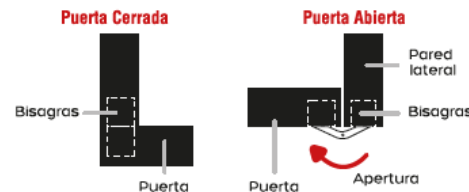

Montaje a tope para puertas sobrepuestas