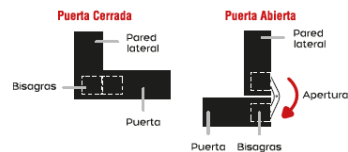

Montaje a tope para puertas al ras