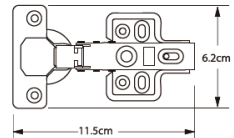

## Bisagra de 110° CANTO MEDIO

**BID 35 SC**  
PH-M-5784

- PAR en bolsa
- Diámetro: 35mm
- Espesor: 1mm

**HandyHome** Bisagra CIERRE SUAVE de 110°  
Jaladeras y Herrajes CANTO ESCONDIDO

- 110° Ángulo de apertura
- Cobertura completa
- Base clip 4 perforaciones
- 4 Torn cabeza sartén 10 x 3/4"
- 4 Torn cabeza plana 6 x 5/8"