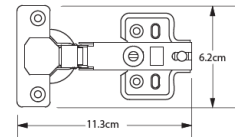

HandyHome Bisagra CIERRE SUAVE 110° CANTO ESCONDIDO – ACERO INOXIDABLE

- 110° Ángulo de apertura
- Cobertura completa
- Base 4 perforaciones
- 8 Torn SS430
- PAR en bolsa

D-M-3735