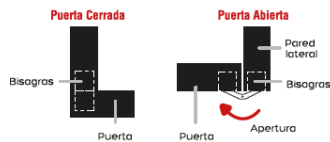

Montaje a tope para puertas sobrepuestas