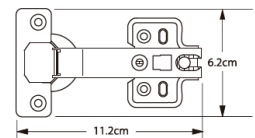

HandyHome Bisagra especial 45°

1. **D-M-3688**
2. PAR bisagras en bolsa
   - Cobertura 45°
   - Apertura 95°
   - INCLUYE tornillos
   - Caja: 125 pares
   - 95° Ángulo de apertura
   - Cobertura 45°
   - Base 4 perforaciones
   - 4 Torn cabeza sartén 10 x 3/4"
   - 8 Torn cabeza plana 6 x 5/8"