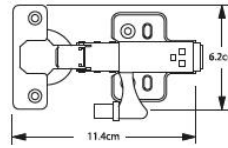

HandyHome Bisagra CIERRE SUAVE con LED de 110° CANTO ESCONDIDO

- 110° Ángulo de apertura
- Cobertura completa
- Base clip 4 perforaciones
- 4 Torn cabeza sartén 10 x 3/4"
- 4 Torn cabeza plana 6 x 5/8"

D-M-3762

- PAR en bolsa
- Apertura 110 grados
- INCLUYE tornillos
- Caja de 12 pares