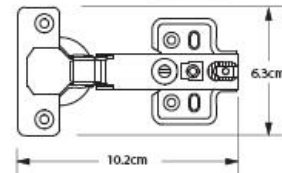

<https://www.youtube.com/watch?v=qTk8P_Ohvq0>

- PAR de bisagras en bolsa
- Angulo de apertura de 110°
- Base para 4 tornillos
- Diámetro 35mm
- INCLUYE 4 tornillos cabeza redonda 10x3/4" y 8 tornillos cabeza plana 6x5/8"
- Caja de 125 pares

CANTO ESCONDIDO COBERTURA COMPLETA

-La puerta queda por delante del gabinete, tapando por completo el lateral.

CANTO MEDIO COBERTURA MEDIA

-Para puertas que comparten una pared del gabinete.

CANTO VISTO COBERTURA INTERNA

-Para puertas que quedan internamente en el gabinete, quedando el canto del lateral a la vista.

Para más información ver el video tutorial de instalación:

Ajustes de Puerta

AJUSTE LATERAL

AJUSTE DE PROFUNDIDAD

Giro a la izquierda: aumenta la distancia.

Giro a la derecha: reduce la distancia.

AJUSTE VERTICAL

110° Angulo de apertura

Cobertura completa

Base 4 perforaciones

4 Torn cabeza sartén 10 x 3/4"
8 Torn cabeza plana 6 x 5/8"

D-M-3766

Bisagra de 110° CANTO MEDIO

D-M-3767

110° Angulo de apertura

Cobertura media

Base 4 perforaciones

4 Torn cabeza sartén 10 x 3/4"
8 Torn cabeza plana 6 x 5/8"

Bisagra de 110° CANTO VISTO

D-M-3768

110° Angulo de apertura

Cobertura interna

Base 4 perforaciones

4 Torn cabeza sartén 10 x 3/4"
8 Torn cabeza plana 6 x 5/8"

Bisagra de 110° CANTO ESCONDIDO Cierre Suave – Negra – Bolsa 1 unidad D-M-4962

110° Angulo de apertura

Cobertura completa

Base clip 4 perforaciones

4 Torn cabeza sartén 10 x 3/4"
4 Torn cabeza plana 6 x 5/8"

Pistón cierre suave

Bisagra de 110° CANTO MEDIO

BID 35 SC
PH-M-5784

- PAR en bolsa
- Diámetro: 35mm
- Espesor: 1mm