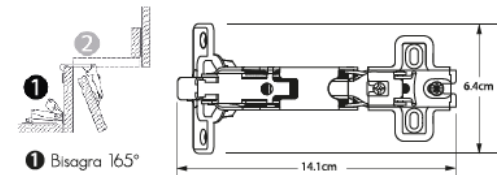

HandyHome Bisagra CIERRE SUAVE de 110°
Jaladeras y Herrajes CANTO ESCONDIDO

- 110° Ángulo de apertura
- Cobertura completa
- Base clip 4 perforaciones
- 4 Torn cabeza sartén 10 x 3/4"
- 4 Torn cabeza plana 6 x 5/8"

D-M-3662

- 1 bisagra en bolsa
- INCLUYE tornillos
- Caja de 100 unidades

HandyHome Bisagra CIERRE SUAVE con LED de 110° CANTO ESCONDIDO

- 110° Ángulo de apertura
- Cobertura completa
- Base clip 4 perforaciones
- 4 Torn cabeza sartén 10 x 3/4"
- 4 Torn cabeza plana 6 x 5/8"

D-M-3762

- PAR en bolsa
- Apertura 110 grados
- INCLUYE tornillos
- Caja de 12 pares

HandyHome Bisagra CIERRE SUAVE 110° CANTO ESCONDIDO – ACERO INOXIDABLE

- 110° Ángulo de apertura
- Cobertura completa
- Base 4 perforaciones
- 8 Torn SS430
- PAR en bolsa

D-M-3735

HandyHome Bisagra especial 165° CANTO ESCONDIDO

1. **D-M-3117**
2. 165° Ángulo de apertura
   - Cobertura completa
   - 4 Torn cabeza sartén 10 x 3/4"
   - 4 Torn cabeza plana 6 x 5/8"

- PAR en bolsa
- INCLUYE tornillos
- Caja de 50 pares