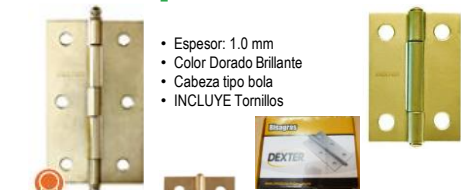

Bisagras para Muebles Perno Remachado