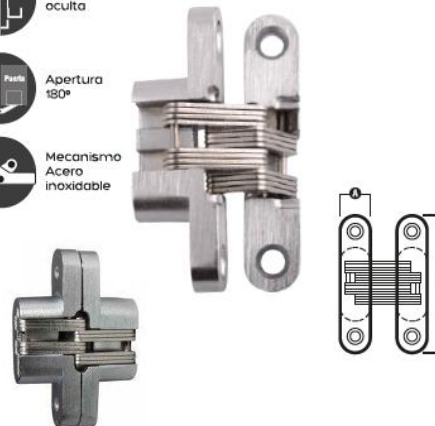

Bisagra Ocultas SOSS

- Caja: PAR con tornillos
- 180° apertura
- Color Cromo Satinado