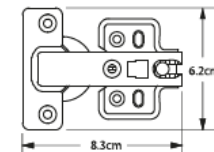

HandyHome Bisagra especial 90°

- PAR en bolsa
- INCLUYE tornillos
- Caja de 125 pares