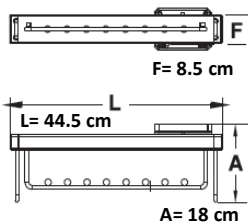

HandyHome
Jaladeras y Herrajes

TUBO OVALADO CROMADO
Largo: 3 mts
D-H-4311

TUBO PARA CLOSET

- Acero calibre 20
- Medidas: 15 x 30mm; y 3 mts de largo
- Para importación disponible en otras longitudes y en color dorado y negro.

HandyHome
Jaladeras y Herrajes

CHAPETA PARA TUBO OVALADO
D-H-4324
unidad

- Chapeta de Zamac y Acero
- Incluye tornillos para instalación

HandyHome
Jaladeras y Herrajes

SOPORTE CENTRAL PARA TUBO OVALADO
D-H-4330
unidad

- Recomendado para tubos mayores a 150 cm.
- Material: Zamac y Acero
- Disponible para importación en color negro y dorado

HandyHome
Jaladeras y Herrajes

COLGADOR DE GANCHOS PARA CLOSET -- CAFE
D-M-5502

- ✓ Mecanismo deslizante
- ✓ 445 x 157.1 x 83.6mm
- ✓ Incluye tornillos
- ✓ Materiales: aluminio, acero y plástico
- ✓ Fijación superior

HandyHome
Jaladeras y Herrajes

COLGADOR PARA CORBATAS -- CAFE
D-M-5503

- ✓ Mecanismo deslizante con pistón
- ✓ 445 x 168.3 x 83.6mm
- ✓ Materiales: aluminio, acero y plástico

HandyHome
Jaladeras y Herrajes

JALADORES

Vea nuestro catálogo de Jaladores con todas las opciones disponibles

HandyHome
Jaladeras y Herrajes

TUBO OVALADO NEGRO
Largo: 2.44 mts
D-H-4315

- Acero calibre 20
- Medidas: 15 x 30mm; y 2.4 mts de largo
- Para importación disponible en otras longitudes y en color dorado y negro.

HandyHome
Jaladeras y Herrajes

CHAPETA PARA TUBO OVALADO
D-H-14327

- Chapeta de Zamac y Acero
- Incluye tornillos para instalación

HandyHome
Jaladeras y Herrajes

SOPORTE CENTRAL PARA TUBO OVALADO
D-H-14331

- Recomendado para tubos mayores a 150 cm.
- Material: Zamac y Acero
- Color negro

Otros productos disponibles en pedido de Importación:

Tubo ovalado negro

Organizador para zapatos

Tabla para planchar

Espejo con marco

Colgador de ganchos abatible para closet