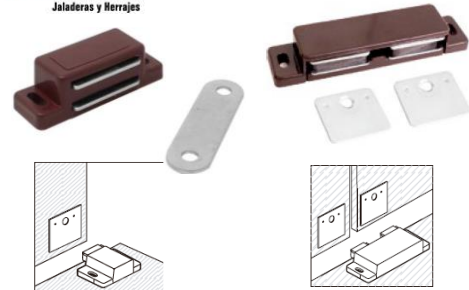

TRABADOR MAGNETICO CAFE

- ✓ Color: Café
- ✓ INCLUYE TORNILLOS
- ✓ Venta: UNIDAD a GRANEL
- ✓ Caja: 50 unidades

CODIGO	TIPO
D-H-3347	SENCILLO
D-H-3428	DOBLE

TRABADOR MAGNETICO doble tipo TOUCH LATCH

- ✓ Acero y plástico
- ✓ Incluye tornillos
- ✓ Caja: 50 unid

CODIGO	Característica
D-M-3351	Doble NEGRO