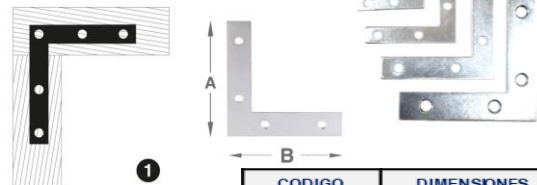

ESCUADRA PLANA DE REFUERZO

1 Refuerzo de unión L

CODIGO	DIMENSIONES
D-H-1862	1-1/2" x 1-1/2"
D-H-1863	2" x 2"
D-H-1864	2-1/2" x 2-1/2"
D-H-1865	3" x 3"