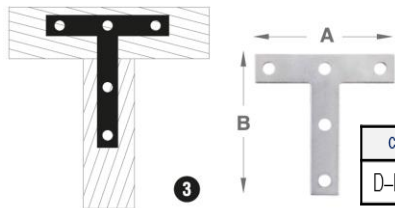

SOPORTE PARA VIDRIO

ASSA ABLÖY

| | |
|-----------|------------|
| AA-BRK751 | Media Luna |
|-----------|------------|

SOPORTE PARA VIDRIO

ASSA ABLÖY

- Capacidad máxima 10Kg compartida por cada 4 herrajes
- Para vidrio de 6 a 12mm

| CODIGO | Diametro x Alto |
|-----------|-----------------|
| AA-V16035 | 19 x 20 mm |
| AA-V16036 | 30 x 46 mm |

REFUERZO en "T"

3 Placa de unión T

3

| CODIGO | DIMENSIONES |
|----------|-------------|
| D-H-1860 | 3" x 3" |