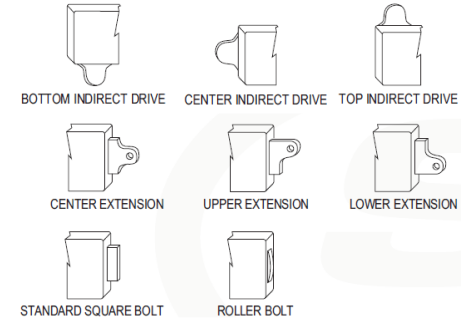

Accesorios para cerraduras Mecánicas

- Algunos repuestos disponibles, consulte disponibilidad. De no estar disponible el tiempo de importación aproximado es de 8 semanas.

SG-H8
Spline Key --
para dial D017

SG-7312-003

Extensión de 6plg (152.4mm) para eje de dial estándar de 5/16 plg. Incluye collar para unión (11.4mm).

U8

SG-U8

Llave de cambio estándar para 3 ruedas

Pedido de importación

Dial Ring Bearing

Key Cylinder

U17

6730-003-140