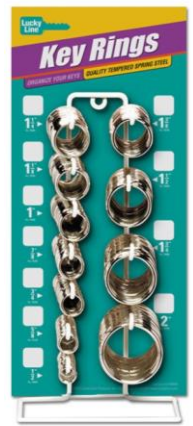

Soccer (10)

Baseball (12)

Basketball (14)

Football (15)

DISEÑOS ESPECIALES

CODIGO	COLOR	EMPAQUE
LL-16316	CEBRA - RAYAS	BOLSA 50 unid
LL-16317	FLORAL VERDE	BOLSA 50 unid
LL-16318	AZUL PUNTOS	BOLSA 50 unid
LL-16319	JIRAFÁ	BOLSA 50 unid
LL-16320	ROJO ROMBOS	BOLSA 50 unid

ANILLOS & ACCESORIOS PARA LLAVES

Ene. 22

Anillo de Acero

- Acero templado con recubrimiento de níquel
- Para sujetar firmemente varias llaves
- No pierde su forma aun con uso continuo.

CODIGO	DIAMETRO	EMPAQUE
LL-76010	1/2 PLG	BOLSA 100 unid
LL-76410A	1 PLG	BOLSA 10 unid
LL-76810A	1 - 1/2 PLG	BOLSA 10 unid
LL-77010A	2 PLG	BOLSA 10 unid
LL-79175A	3 PLG	BOLSA 5 unid
LL-36500	SURTIDO	Exhib. 365 unid

LL-36500

- Exhibidor de mostrador con 365 anillos incluidos
- Dimension: 6plg ancho x 13plg alto x 6plg fondo
- Incluye anillos desde 1/2 plg hasta 2plg.

Key I.D. & Organization Kit #E7017507

LL-E7017507