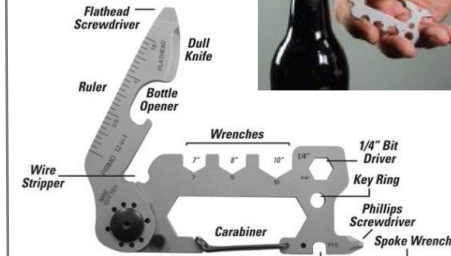

LL-45901

UTIL CARRY Carabinero con cierre

- Llavero tipo carabinero tipo clip "C" con tuerca para cerrarlo y mantener las llaves adentro.
- Ideal para actividades al aire libre, mochilas, etc.
- No es una herramienta para escalar.

Black Blue Red

LL-U12401

UTIL CARRY Multi-Herramienta 12-1

- Diseño compacto y con gancho para usar en llavero, mochila o cinturón.
- Acero inoxidable. 12 funciones

LL-U10101

Stainless Steel

Lucky Line Products Llavero Carabinero con Destapador

LL-48101

Lucky Line Products Carabinero con 3 argollas

LL-U13301

UTIL CARRY Llavero Paracord C-Clip

- Nylon con carabinero y anillo para llaves.
- Hecho con 122cm de cuerda de paracaídas

LL-U12301

UTIL CARRY Clip "C" tipo navaja