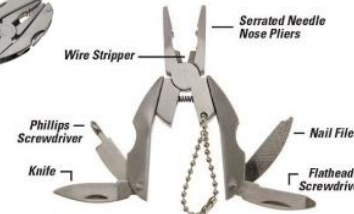

- Navaja de bolsillo con Clip tipo "C".
- Se engancha al cinturón y mochilas.
- Manufacturado de aluminio y acero inoxidable.
- Disponible en 2 colores.

LL-U12101

UTIL CARRY Herramienta compacta

- Diseño compacto y con gancho para usar en llaveo, mochila o cinturón.
- Acero inoxidable. 6 funciones

Stainless Steel LL-U10401

UTIL CARRY Multi Herramienta Snapper

- Diseño compacto y con gancho para usar en llaveo, mochila o cinturón.
- Alicates compacto
- Acero inoxidable. 6 funciones

Stainless Steel LL-U10701

UTILI CARRY Llavero Pocket Tool

LL-U13201

- Llavero con cabezas de desarmador, ligero y resistente.
- El cuerpo sirve de llave inglesa de 1/4".
- incluye: desarmador tipo Phillips, desarmador cabeza plana, y destapador de aluminio.
- Disponible en 4 colores.