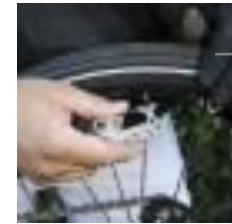

Black Blue Red

LL-U12401

UTIL CARRY Multi-Herramienta 12-1

- Diseño compacto y con gancho para usar en llavero, mochila o cinturón.
- Acero inoxidable. 12 funciones

LL-U10101

Stainless Steel

Lucky Line Products Llavero Carabinero con Destapador